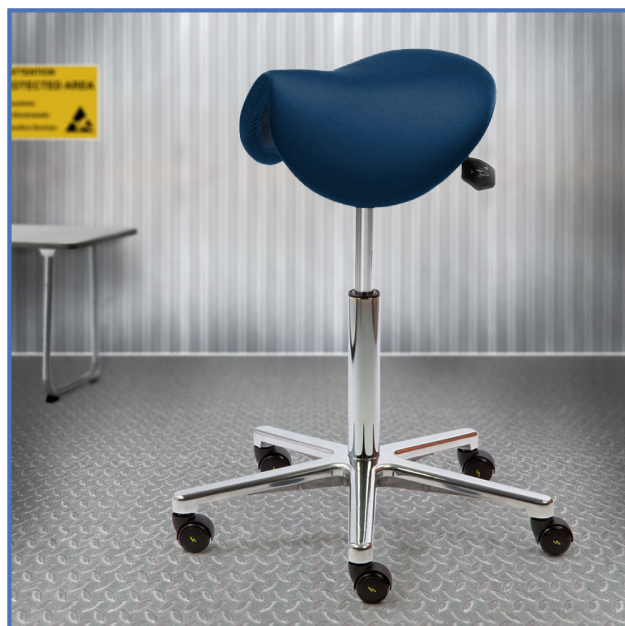

Satulatuoli ESD Ergonea Luxe sähköä johtava satulatuoli poistaa staattisen sähkön, edullinen kotimainen ESD tuoli

Istumakorkeus	M: 55-75 cm, S: 47-61 cm, L: 60-86 cm
Istuimen koko	L: 40 cm S: 36 cm, kapea muotoilu naisen anatomialle
Paino	9 Kg
Säädöt	Ergonominen kaltevuuden- ja korkeuden pikasäätö
Runko	Erikoismetallia, kevyt ja kestävä, myötäilevä kaasujousi
Ristikko	Tyylikäs kromattu metalliristikko
Pyörät	Sähköä johtavat ESD satulatuolin pyörät
Verhoilu	Musta, sininen, harmaa tai vihreä ESD kangas
Takuu	Kotimainen, takuu 3 vuotta
Lisätiedot	Kestävät materiaalit vaativiin olosuhteisiin. ESD ergonomia ja edullinen hinta.

ESD satulatuoli poistaa staattisen sähkön

Satulatuoli ESD Ergonea® on sähköä johtava ESD tuoli ammattikäyttöön, tai kotiin. Kotimainen sähköä johtava eli maadoitettu satulatuoli on tarpeellinen suojaava työtuoli työpisteissä, joissa tapahtuu sähköisiä varauksia ja purkauksia. Ergonea Luxe ESD satulatuolissa istuimen maadoitus tapahtuu kankaan kuparikudosta käyttämällä. Istuin on kiinni metallirungossa, sekä metallisessa kaasujousessa. Kromatussa pyöräristikossa on sähköä johtavat ESD pyörät, joten suojaus lattiaan saakka on varmistettu. Luxen istuin on suunniteltu naisen anatomialle. Ergonea® on rekisteröity tavaramerkki, jonka toimivuuteen ja laatuun kovassa ammattikäytössäkin voit aina luottaa.